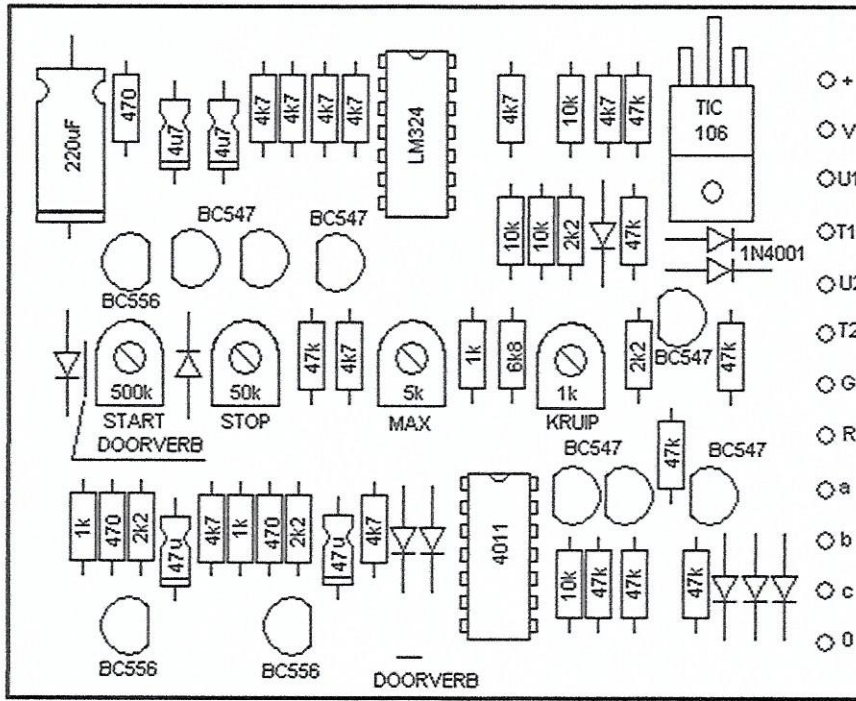

### 3.2 TREINBESTURING GELIJKSTROOM

Start-stopshakeling gelijk aan de SSS, echter met vaste stoppositie speciaal voor stations

STP

**J. MEEKEREN**  
ELEKTRONIKA

Alternatief met LED's