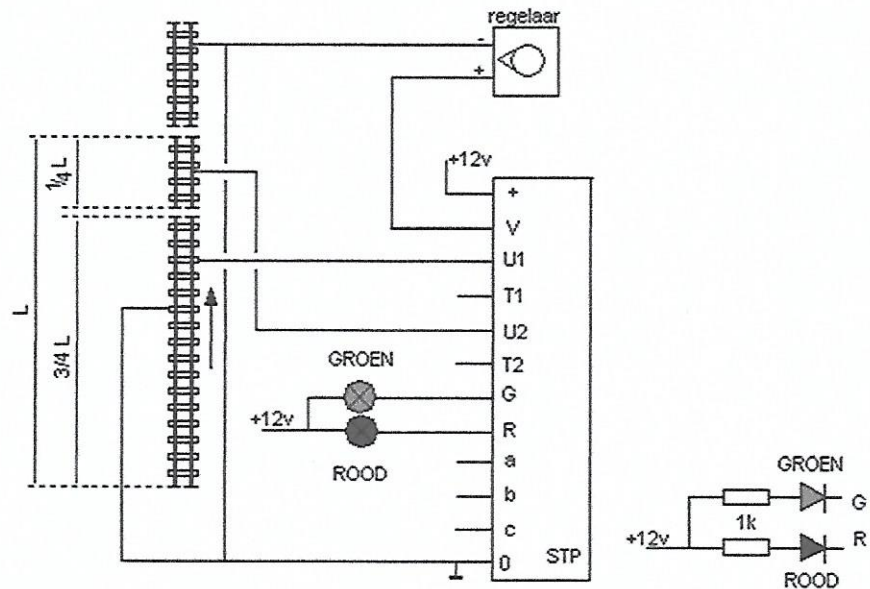

### 3.2 TREINBESTURING GELIJKSTROOM

Start-stopshakeling gelijk aan de SSS, echter met vaste stoppositie speciaal voor stations

STP

**J. MEEKEREN**  
ELEKTRONIKA

Alternatief met LED's